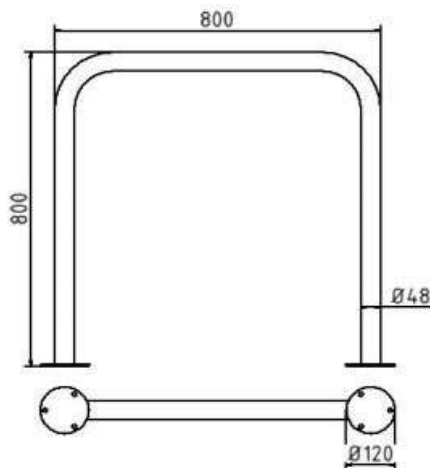

Artikelnummer: 449_09P

Artikel: Edelstahlbügel Ø 48 mm für Dübelbefestigung, ohne Querholm, Gesamtbreite 800 mm

Technische Daten:

Gewicht: 8,50 kg/St

Material: Edelstahl

Beschreibung:

Edelstahlbügel Ø 48 mm Oberfläche geschliffen, zum Aufdübeln, mit Bodenplatte Ø 120 mm, Lochkreis Ø 94 mm, 3 Bohrungen Ø 14 mm, ohne Querholm, Gesamtbreite 800 mm